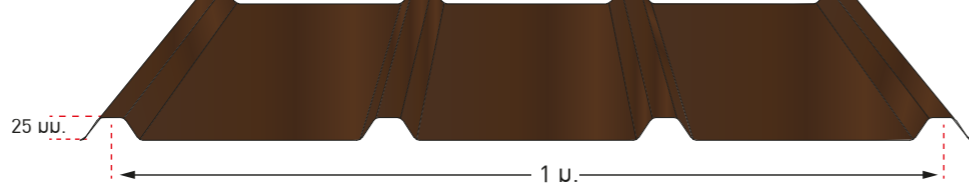

รุ่นทึบแสง

รุ่นโปร่งแสง

ลอน 4R

กันสาดสโตนีกลาสสิก

ข้อมูลผลิตภัณฑ์

NEW

- ความยาวแผ่นมาตรฐาน 6 และ 12 ม.
- ความลาดเอียงไม่ต่ำกว่า 5 องศา
- ระยะแปสูงสุดไม่เกิน 100 ซม.
- น้ำหนัก 2,400 กรัม/ตร.ม.
- รัศมีดัดโค้งต่ำสุด 16 ม.
- เชิงชายไม่เกิน 10 ซม.

- ✓ กว้าง 1 เมตร หยา 1.5 มม.
- ✓ ความสูงลอน 25 มม.
- ✓ ความสูงลอนรวมอุปกรณ์ 25 มม.
- ✓ จันทัน ตามระยะโครงสร้าง, แป 1 ม.

ลอนคลื่น

กันสาดดีไซน์ยอดนิยม

ข้อมูลผลิตภัณฑ์

- ความยาวแผ่นมาตรฐาน 6 และ 12 ม.
- ความลาดเอียงไม่ต่ำกว่า 5 องศา
- ระยะแปสูงสุดไม่เกิน 75 ซม.
- น้ำหนัก 1,800 กรัม/ตร.ม.
- รัศมีดัดโค้งต่ำสุด 1 ม.
- เชิงชายไม่เกิน 10 ซม.