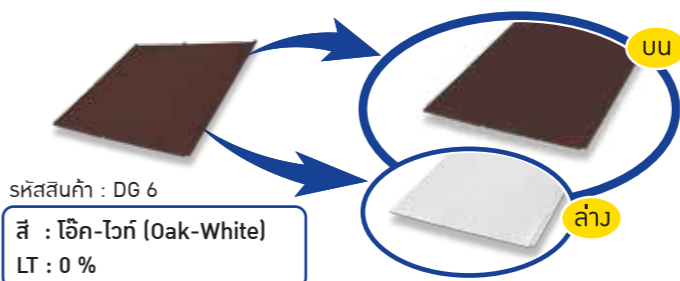

- ✓ กว้าง 1 เมตร หน้า 1.5 มม.
- ✓ ความสูงลอน 16 มม.
- ✓ ความสูงลอนรวมอุปกรณ์ 22 มม.
- ✓ ใช้งานได้ 50 ซม. แปะ 1 ม.

รุ่นทึบแสง

รหัสสินค้า : DG 3
สี : เทาอัลลอยด์ (Alloy Grey)
LT : 0 %

รุ่นโปร่งแสง

รหัสสินค้า : DG 5
สี : เทาดำ (Dark Grey)
LT : 0 %

รหัสสินค้า : DG 2
สี : ฟ้าคราม (Opal Blue)
LT : 54 %

รหัสสินค้า : DG 4
สี : เทาโซลาร์ (Solar Grey)
LT : 11 %

- สีอาจมีความแตกต่างจากผลิตภัณฑ์จริงเนื่องจากระบบการพิมพ์
- LT = Light transmission (ปริมาณแสงส่องผ่าน)
- กรณีต้องการสีอื่น กรุณาติดต่อเจ้าหน้าที่บริษัทฯ