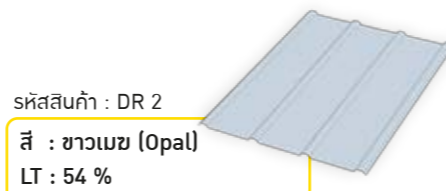

- ✓ กว้าง 1 เมตร หยา 1.2 มม.
- ✓ ความสูงลอน 9 มม.
- ✓ ความสูงลอนรวมอุปกรณ์ 11 มม.
- ✓ จันทัน ตามระยะโครงสร้าง, แป 75 ซม.

รุ่นทึบแสง

รุ่นโปร่งแสง

รุ่นทึบแสง

รุ่นโปร่งแสง

รหัสสินค้า : DR 3
สี : เทาดำ (Dark Grey)
LT : 0 %

- สีอาจมีความแตกต่างจากผลิตภัณฑ์จริงเนื่องจากระบบการพิมพ์
- LT = Light transmission (ปริมาณแสงส่องผ่าน)
- กรณีต้องการสีอื่น กรุณาติดต่อเจ้าหน้าที่บริษัทฯ

รหัสสินค้า : DR 1
สี : ชา (Bronze)
LT : 20 %

รหัสสินค้า : DR 2
สี : ขาวเมฆ (Opal)
LT : 54 %