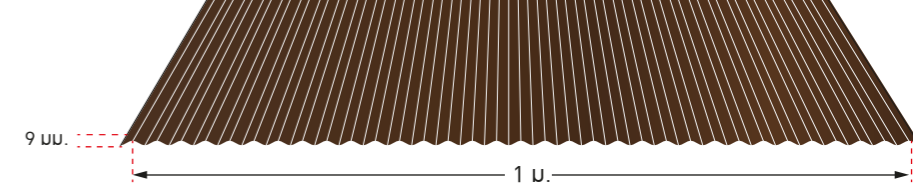

รุ่นทึบแสง

รุ่นโปร่งแสง

ลอน 4R

กันสาดสโตนีกลาสสิก

ข้อมูลผลิตภัณฑ์

NEW

- ความยาวแผ่นมาตรฐาน 6 และ 12 ม.
- ความลาดเอียงไม่ต่ำกว่า 5 องศา
- ระยะแปสูงสุดไม่เกิน 100 ซม.
- น้ำหนัก 2,400 กรัม/ตร.ม.
- รัศมีดัดโค้งต่ำสุด 16 ม.
- เชิงชายไม่เกิน 10 ซม.

- ✓ กว้าง 1 เมตร หยา 1.5 มม.
- ✓ ความสูงลอน 25 มม.
- ✓ ความสูงลอนรวมอุปกรณ์ 25 มม.
- ✓ จันทัน ตามระยะโครงสร้าง, แป 1 ม.

ลอนคลื่น

กันสาดดีไซน์ยอดนิยม

ข้อมูลผลิตภัณฑ์

- ความยาวแผ่นมาตรฐาน 6 และ 12 ม.
- ความลาดเอียงไม่ต่ำกว่า 5 องศา
- ระยะแปสูงสุดไม่เกิน 75 ซม.
- น้ำหนัก 1,800 กรัม/ตร.ม.
- รัศมีดัดโค้งต่ำสุด 1 ม.
- เชิงชายไม่เกิน 10 ซม.