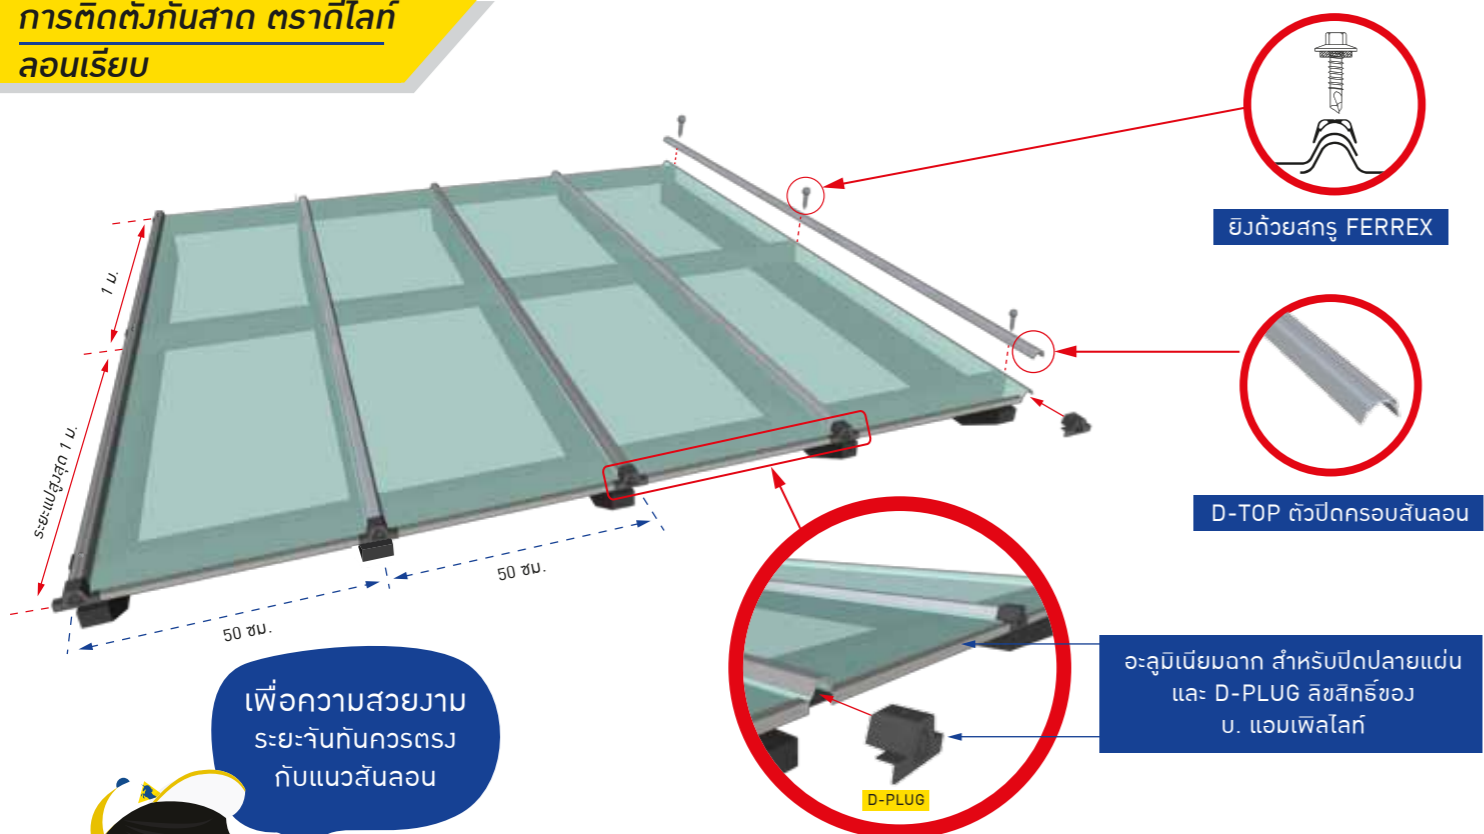

เปรียบเทียบข้อมูลกันสาด

ชนิดของกันสาด					
วัสดุ	กันสาดตราดีไลท์	กันสาดเลียนแบบ	กันสาดโพลีคาร์บอเนต	กันสาดไวนิล	
วัสดุ	โพลีเอสเตอร์	โพลีเอสเตอร์	โพลีคาร์บอเนต	ไวนิล	
การเคลือบผิว	เคลือบฟิล์มด้านบน-ล่าง	เคลือบฟิล์มด้านบน	ไม่มี	ไม่มี	
สี	สีหลากหลาย (มีทั้งรุ่นทึบแสง-โปร่งแสง)	สีหลากหลาย (มีเฉพาะรุ่นโปร่งแสง)	สีหลากหลาย (มีเฉพาะรุ่นโปร่งแสง)	สีขาวเท่านั้น (มีเฉพาะรุ่นทึบแสง)	
อุปกรณ์ติดตั้ง	มีชุดอุปกรณ์ติดตั้งมาตรฐาน ใช้งานง่าย ไม่รื้อ	ไม่มี	มีแต่ไม่ได้มาตรฐาน	ไม่มี	
รับประกัน	15 ปี มีใบรับประกัน	15 ปี ไม่มีใบรับประกัน	ไม่ระบุ	ไม่ระบุ	
มาตรฐานผลิตภัณฑ์	Australian Standard / มอก.	ไม่ระบุ	ไม่ระบุ	ไม่ระบุ	
กันความร้อน	มีรุ่นทึบแสงป้องกันความร้อนได้ดีเยี่ยม	กันความร้อนได้น้อย	กันความร้อนได้น้อย	กันความร้อนได้	
แสงส่องผ่าน	กระจายแสงสม่ำเสมอ	กระจายไม่สม่ำเสมอ	ไม่กระจายแสง มีการถ่ายสี	แสงไม่ผ่าน	
การขยายตัวจากความร้อน	ขยายตัวต่ำ	ขยายตัวต่ำ	ขยายตัวสูง ร้วง่าย	ขยายตัวสูง ร้วง่าย	

การติดตั้งกันสาด ตราดีไลท์ ลอนเรียบ