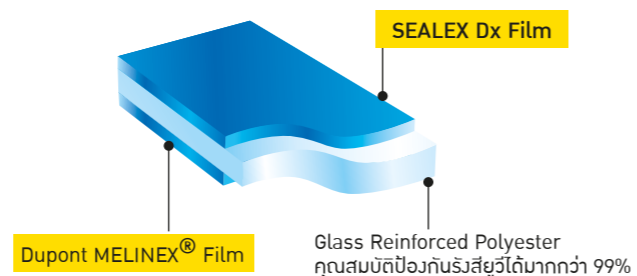

ชั้นเคลือบผลิตภัณฑ์ลิขสิทธิ์เฉพาะ ดีไลท์ เท่านั้น